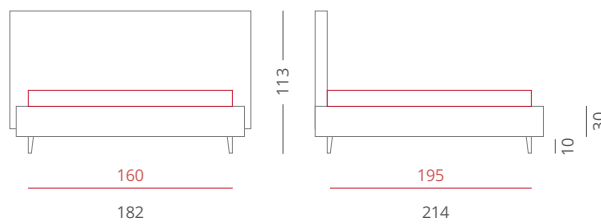

GIROLETTO /

- Giroletto Slim Box - H. 30
- Con Box Contenitore Per Rete da 160x195

PIEDE / PIE008 Cromato - H. 10

ACCESSORI / Cuciture a contrasto

Riferimento foto pag. 138-139