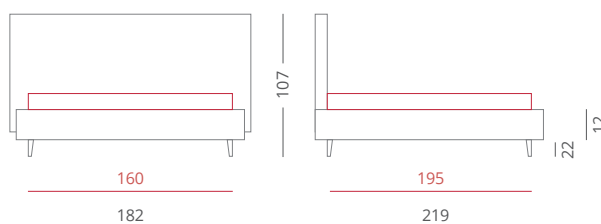

## Bellini zircono

### RIVESTIMENTI /

- Tessuto Zircono 4012 - Testiera - Cat. C
- Tessuto Zircono 4012 - Giroletto - Cat. C

### GIROLETTO /

- Giroletto Thin - H. 12
- Senza Box Contenitore Per Rete da 160x195

**PIEDE /** PIE902 Cromato - H. 22

**ACCESSORI /** Cuciture a contrasto

**Riferimento foto pag. 136-137**