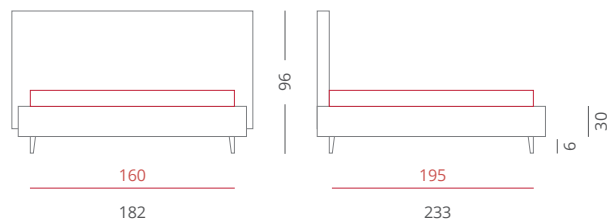

PIEDE / PIE006 Bianco - H. 6

ACCESSORI / Nessuno

Riferimento foto pag. 250-251

feel zaffiro

RIVESTIMENTI /

- Ecopelle Zaffiro 7610 - Testiera - Cat. A Plus
- Ecopelle Zaffiro 7610 - Giroletto - Cat. A Plus

GIROLETTO /

Giroletto Big Box - H. 30
 Con Box Contenitore Per Rete da 160x195

PIEDE / PIE006 Bianco - H. 6

ACCESSORI / Nessuno

Riferimento foto pag. 252-253