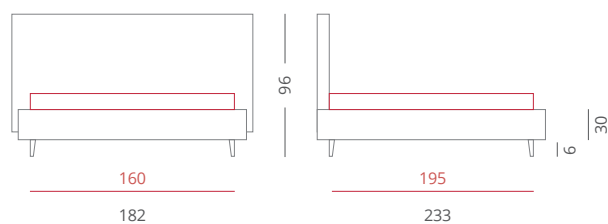

feel ametista

RIVESTIMENTI /

- Tessuto Ametista 5562 - Testiera - Cat. A Plus
- Tessuto Ametista 5562 - Giroletto - Cat. A Plus

GIROLETTO /

Giroletto Big Box - H. 30
 Con Box Contenitore Per Rete da 160x195

PIEDE / PIE006 Bianco - H. 6

ACCESSORI / Nessuno

Riferimento foto pag. 250-251

feel zaffiro

RIVESTIMENTI /

- Ecopelle Zaffiro 7610 - Testiera - Cat. A Plus
- Ecopelle Zaffiro 7610 - Giroletto - Cat. A Plus

GIROLETTO /

Giroletto Big Box - H. 30
 Con Box Contenitore Per Rete da 160x195

PIEDE / PIE006 Bianco - H. 6

ACCESSORI / Nessuno

Riferimento foto pag. 252-253