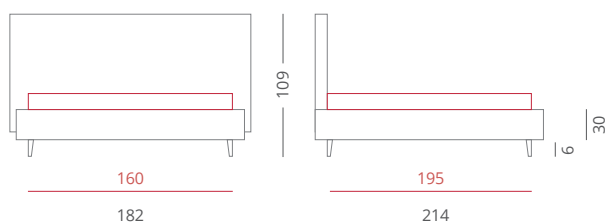

fusion turchese

RIVESTIMENTI /

- Tessuto Turchese 8001-8002-8003-8004 - Testiera - Cat. A
- Tessuto Turchese 8001 - Giroletto - Cat. A

GIROLETTO /

- Giroletto Slim Box - H. 30
- Con Box Contenitore Per Rete da 160x195

PIEDE / PIE007 Cromato - H. 6

ACCESSORI / Nessuno

Riferimento foto pag. 158-159

fusion diamante

RIVESTIMENTI /

- Ecopelle Diamante 3201-3216-3228-3229 - Testiera - Cat. A
- Ecopelle Diamante 3201 - Giroletto - Cat. A

GIROLETTO /

- Giroletto Slim Box - H. 30
- Con Box Contenitore Per Rete da 160x195

PIEDE / PIE007 Cromato - H. 6

ACCESSORI / Nessuno

Riferimento foto pag. 160-161