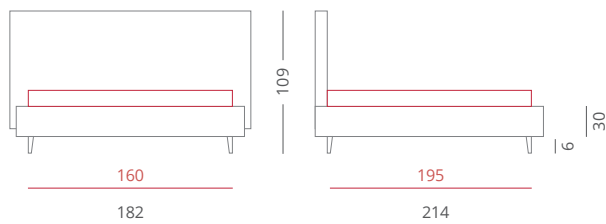

fusion turchese

RIVESTIMENTI /

- Tessuto Turchese 8001-8002-8003-8004 - Testiera - Cat. A
- Tessuto Turchese 8001 - Giroletto - Cat. A

GIROLETTO /

- Giroletto Slim Box - H. 30
- Con Box Contenitore Per Rete da 160x195

PIEDE / PIE007 Cromato - H. 6

ACCESSORI / Nessuno

Riferimento foto pag. 158-159

fusion diamante

RIVESTIMENTI /

- Ecopelle Diamante 3201-3216-3228-3229 - Testiera - Cat. A
- Ecopelle Diamante 3201 - Giroletto - Cat. A

GIROLETTO /

- Giroletto Slim Box - H. 30
- Con Box Contenitore Per Rete da 160x195

PIEDE / PIE007 Cromato - H. 6

ACCESSORI / Nessuno

Riferimento foto pag. 160-161