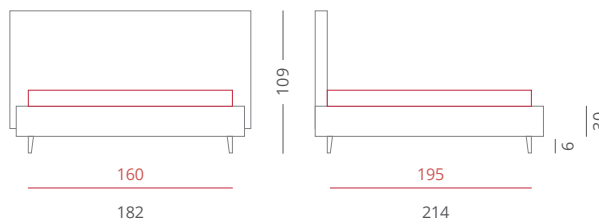

Kant stones

RIVESTIMENTI /

- Ecopelle Stones 6010-6003-6010-6015 - Testiera - Cat. A
- Ecopelle Stones 6003 - Giroletto - Cat. A

GIROLETTO /

Giroletto Slim Box - H. 30
 con Box Contenitore Per Rete da 160x195

PIEDE / PIE006 Bianco - H. 6

ACCESSORI / Nessuno

Riferimento foto pag. 12-13

Kant onice

RIVESTIMENTI /

- Tessuto Onice 5014-5007-5014-5001 - Testiera - Cat. A Plus
- Tessuto Onice 5007 - Giroletto - Cat. A Plus

GIROLETTO /

Giroletto Slim Box - H. 30
 con Box Contenitore Per Rete da 160x195

PIEDE / PIE002 Bianco - H. 6

ACCESSORI / Nessuno

Riferimento foto pag. 16-17

Kant ambra

RIVESTIMENTI /

- Tessuto Ambra 1504-1511-1513-1514 - Testiera - Cat. A Plus
- Tessuto Ambra 1504 - Giroletto - Cat. A Plus

GIROLETTO /

Giroletto Slim Box - H. 30
 con Box Contenitore Per Rete da 160x195

PIEDE / PIE007 Cromato - H. 6

ACCESSORI / Nessuno

Riferimento foto pag. 18-19