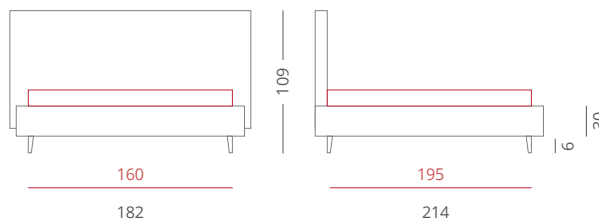

Kant stones

RIVESTIMENTI /

- Ecopelle Stones 6010-6003-6010-6015 - Testiera - Cat. A
- Ecopelle Stones 6003 - Giroletto - Cat. A

GIROLETTO /

Giroletto Slim Box - H. 30
 con Box Contenitore Per Rete da 160x195

PIEDE / PIE006 Bianco - H. 6

ACCESSORI / Nessuno

Riferimento foto pag. 12-13

Kant onice

RIVESTIMENTI /

- Tessuto Onice 5014-5007-5014-5001 - Testiera - Cat. A Plus
- Tessuto Onice 5007 - Giroletto - Cat. A Plus

GIROLETTO /

Giroletto Slim Box - H. 30
 con Box Contenitore Per Rete da 160x195

PIEDE / PIE002 Bianco - H. 6

ACCESSORI / Nessuno

Riferimento foto pag. 16-17

Kant ambra

RIVESTIMENTI /

- Tessuto Ambra 1504-1511-1513-1514 - Testiera - Cat. A Plus
- Tessuto Ambra 1504 - Giroletto - Cat. A Plus

GIROLETTO /

Giroletto Slim Box - H. 30
 con Box Contenitore Per Rete da 160x195

PIEDE / PIE007 Cromato - H. 6

ACCESSORI / Nessuno

Riferimento foto pag. 18-19