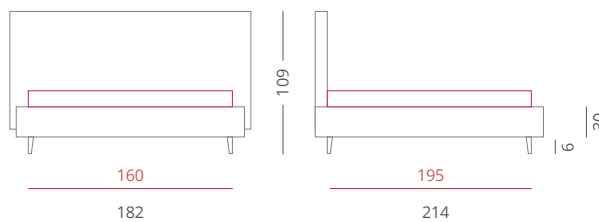

Kant stones

RIVESTIMENTI /

- Ecopelle Stones 6010-6003-6010-6015 - Testiera - Cat. A
- Ecopelle Stones 6003 - Giroletto - Cat. A

GIROLETTO /

Giroletto Slim Box - H. 30
 con Box Contenitore Per Rete da 160x195

GIROLETTO /

Giroletto Slim Box - H. 30
 con Box Contenitore Per Rete da 160x195

PIEDE / PIE002 Bianco - H. 6

ACCESSORI / Nessuno

Riferimento foto pag. 16-17

Kant ambra

RIVESTIMENTI /

- Tessuto Ambra 1504-1511-1513-1514 - Testiera - Cat. A Plus
- Tessuto Ambra 1504 - Giroletto - Cat. A Plus

GIROLETTO /

Giroletto Slim Box - H. 30
 con Box Contenitore Per Rete da 160x195

PIEDE / PIE007 Cromato - H. 6

ACCESSORI / Nessuno

Riferimento foto pag. 18-19