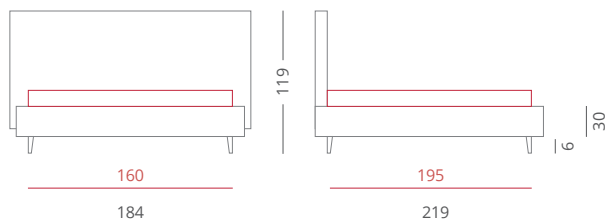

Line avorio

RIVESTIMENTI /

- Tessuto Avorio 9913 - Testiera - Cat. B
- Tessuto Avorio 9913 - Giroletto - Cat. B

GIROLETTO /

Giroletto Slim Box - H. 30
 Con Box Contenitore Per Rete da 160x195

PIEDE / PIE004 Bianco - H. 6

ACCESSORI / Nessuno

Riferimento foto pag. 286-287

Line turchese

RIVESTIMENTI /

- Tessuto Turchese 8015-8001 - Testiera - Cat. A
- Tessuto Turchese 8015 - Giroletto - Cat. A

GIROLETTO /

Giroletto Big Box - H. 30
 Con Box Contenitore Per Rete da 160x195