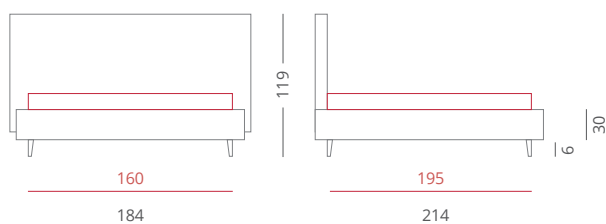

Line avorio

RIVESTIMENTI /

- Tessuto Avorio 9913 - Testiera - Cat. B
- Tessuto Avorio 9913 - Giroletto - Cat. B

GIROLETTO /

Giroletto Slim Box - H. 30
 Con Box Contenitore Per Rete da 160x195

PIEDE / PIE004 Bianco - H. 6

ACCESSORI / Nessuno

Riferimento foto pag. 286-287

Line turchese

RIVESTIMENTI /

- Tessuto Turchese 8015-8001 - Testiera - Cat. A
- Tessuto Turchese 8015 - Giroletto - Cat. A

GIROLETTO /

Giroletto Big Box - H. 30
 Con Box Contenitore Per Rete da 160x195