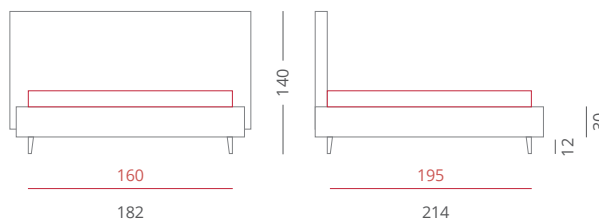

GIROLETTO /

Giroletto Slim Box - H. 30 - Diamante 3202
 con Box Contenitore Per Rete da 160x195

PIEDE / PIE100 Metacrilato - H.6

ACCESSORI / Nessuno

Riferimento foto pag. 114-115

Tetris corallo

RIVESTIMENTI /

- Ecopelle Corallo 1421-1426-1431-1432-1433 - Testiera - Cat. A Plus
- Ecopelle Corallo 1421 - Giroletto - Cat. A Plus

GIROLETTO /

Giroletto Slim Box - H. 30
 con Box Contenitore Per Rete da 160x195

PIEDE / PIE102 Metacrilato - H.12