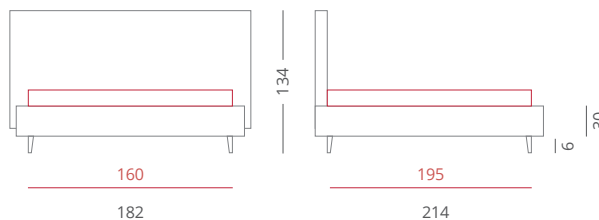

Tetris gircone

RIVESTIMENTI /

- Tessuto Zircone 4004-4009-4014 - Testiera - Cat. C
- Tessuto Zircone 4004 - Giroletto - Cat. C

GIROLETTO /

Giroletto Slim Box - H. 30
 con Box Contenitore Per Rete da 160x195

PIEDE / PIE006 Wengè - H.6

ACCESSORI / Nessuno

Riferimento foto pag. 110-111

Tetris diamante

RIVESTIMENTI /

- Ecopelle Diamante 3202-3228-3229 - Testiera - Cat. A
- Ecopelle Diamante 3202 - Giroletto - Cat. A

GIROLETTO /

Giroletto Slim Box - H. 30 - Diamante 3202
 con Box Contenitore Per Rete da 160x195

PIEDE / PIE100 Metacrilato - H.6

ACCESSORI / Nessuno

Riferimento foto pag. 114-115

Tetris corallo

RIVESTIMENTI /

- Ecopelle Corallo 1421-1426-1431-1432-1433 - Testiera - Cat. A Plus
- Ecopelle Corallo 1421 - Giroletto - Cat. A Plus

GIROLETTO /

Giroletto Slim Box - H. 30
 con Box Contenitore Per Rete da 160x195

PIEDE / PIE102 Metacrilato - H.12