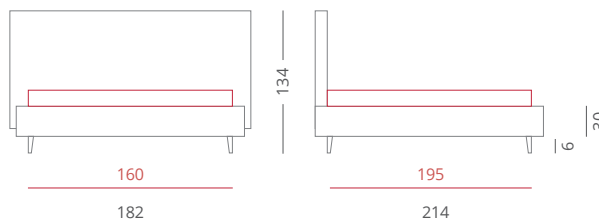

Tetris gircone

RIVESTIMENTI /

- Tessuto Zircone 4004-4009-4014 - Testiera - Cat. C
- Tessuto Zircone 4004 - Giroletto - Cat. C

GIROLETTO /

Giroletto Slim Box - H. 30
 con Box Contenitore Per Rete da 160x195

PIEDE / PIE006 Wengè - H.6

ACCESSORI / Nessuno

Riferimento foto pag. 110-111

Tetris diamante

RIVESTIMENTI /

- Ecopelle Diamante 3202-3228-3229 - Testiera - Cat. A
- Ecopelle Diamante 3202 - Giroletto - Cat. A

GIROLETTO /

Giroletto Slim Box - H. 30 - Diamante 3202
 con Box Contenitore Per Rete da 160x195

PIEDE / PIE100 Metacrilato - H.6

ACCESSORI / Nessuno

Riferimento foto pag. 114-115

Tetris corallo

RIVESTIMENTI /

- Ecopelle Corallo 1421-1426-1431-1432-1433 - Testiera - Cat. A Plus
- Ecopelle Corallo 1421 - Giroletto - Cat. A Plus

GIROLETTO /

Giroletto Slim Box - H. 30
 con Box Contenitore Per Rete da 160x195

PIEDE / PIE102 Metacrilato - H.12