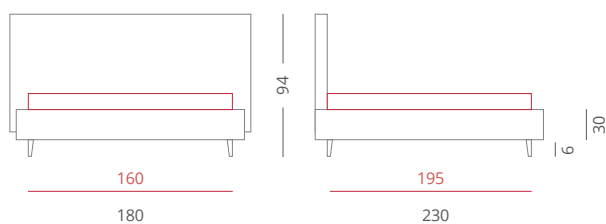

### RIVESTIMENTI /

- Tessuto Zircone 4003 - Testiera - Cat. C
- Tessuto Zircone 4003 - Giroletto - Cat. C

### GIROLETTO /

Giroletto Slim Box - H. 30  
 Con Box Contenitore Per Rete da 160x195

**PIEDE /** PIE006 Bianco - H. 6

**ACCESSORI /** Nessuno

**Riferimento foto pag. 178-179**