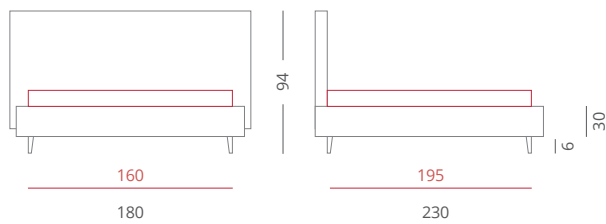

GIROLETTO /

Giroletto Slim Box - H. 30
Con Box Contenitore Per Rete da 160x195

PIEDE / PIE002 Bianco - H. 6

ACCESSORI / Nessuno

Riferimento foto pag. 182-183