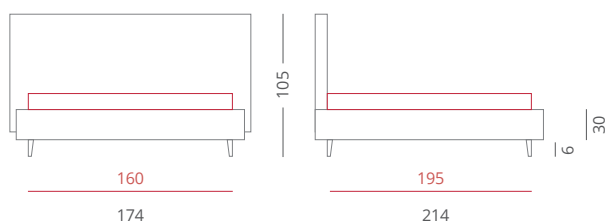

### RIVESTIMENTI /

- Ecopelle Stones 6015 - Testiera - Cat. A
- Ecopelle Stones 6015 - Giroletto - Cat. A

### GIROLETTO /

Giroletto Slim Box - H. 30  
 Con Box Contenitore Per Rete da 160x195

**PIEDE /** PIE007 Cromato - H. 6

**ACCESSORI /** Nessuno

*Riferimento foto pag. 224-225*