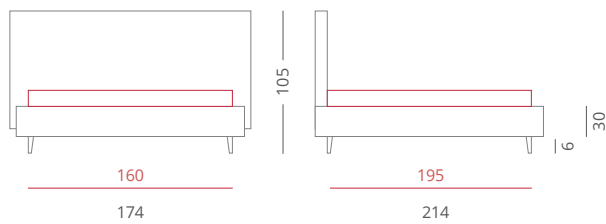

GIROLETTO /

Giroletto Slim Box - H. 30
Con Box Contenitore Per Rete da 160x195

PIEDE / PIE007 Cromato - H. 6

ACCESSORI / Nessuno

Riferimento foto pag. 226-227